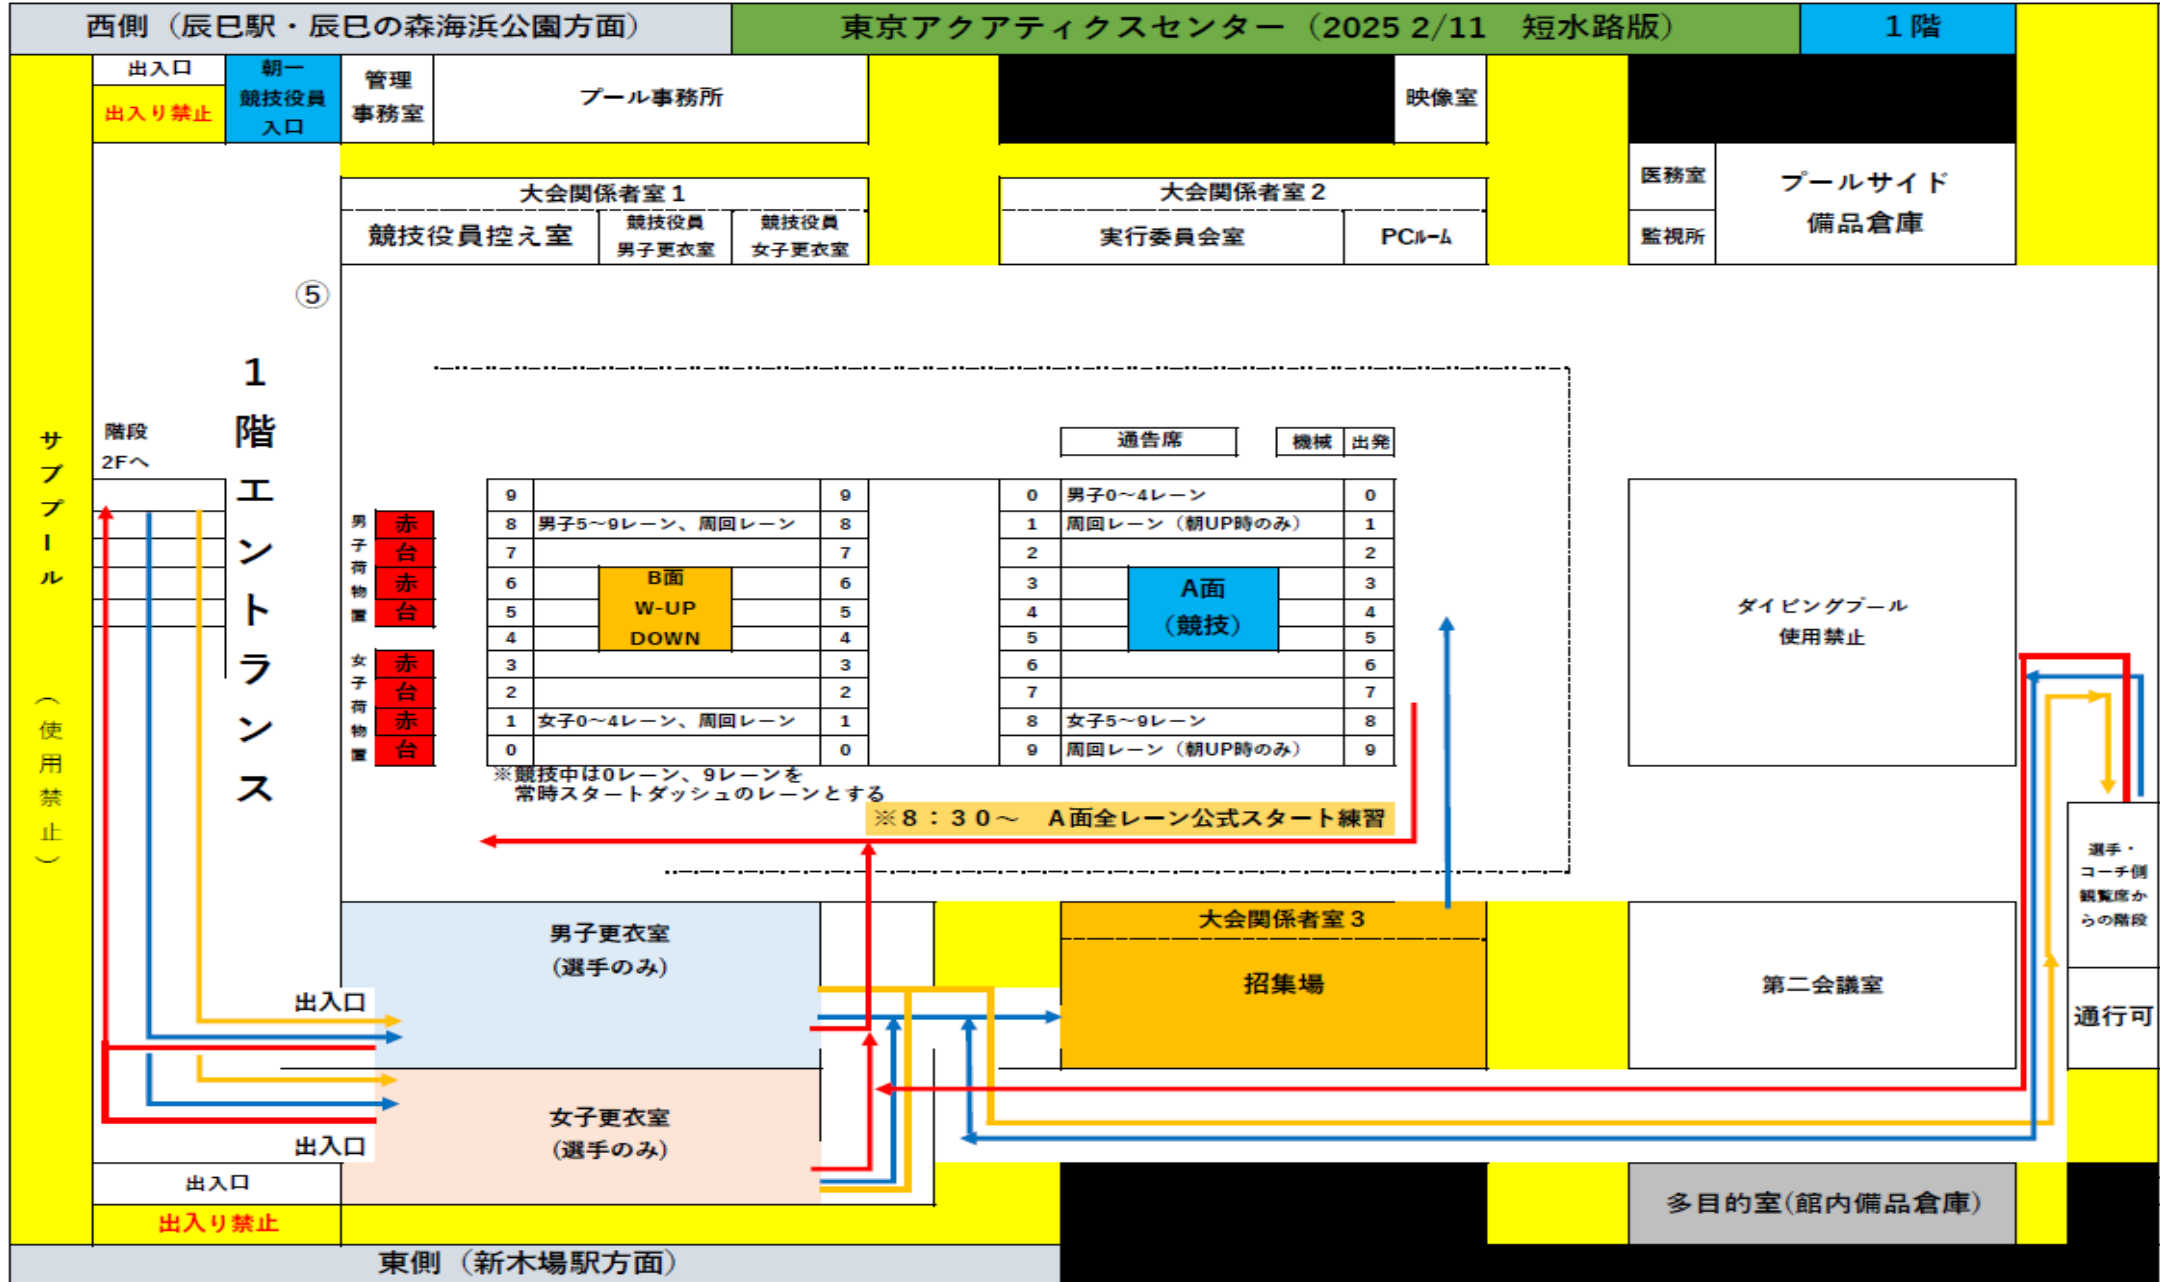

東京アクアティクスセンター館内図（1階）

動線について

プールサイド・招集場へ行くには

- (1) 2階電光掲示板裏の階段から男女更衣室を抜けて行く (2) 2階奥のダイビングプール側の階段を降りて行く

- ①  控え場所・スタンド → 招集場 → スタート台まで
- ②  レース後 → ダウン → 更衣室 → 控え場所・スタンド
アップ後 → 更衣室 → 控え場所・スタンド
- ③  控え場所・スタンド → 更衣室 → アップ
- ④  通行禁止・立入禁止
- ⑤ 棄権票・リレーオーダー受付 (リゾリューションデスク)

東京アクアティクスセンター館内図（2階）

- ⑥ 顧問受付（エントリー時購入プログラム配布）
- ⑦ プログラム・ADホルダー販売所
- ⑧ 忘れ物置き場 ⑨ 応援券引き換え場所

- AD：選手証・顧問入場証・選手外生徒証・コーチ証
保護者等入場証提示
- × 立入禁止

東京アクアティクスセンター館内図（3階）

東京アクアティクスセンター館内図 4階