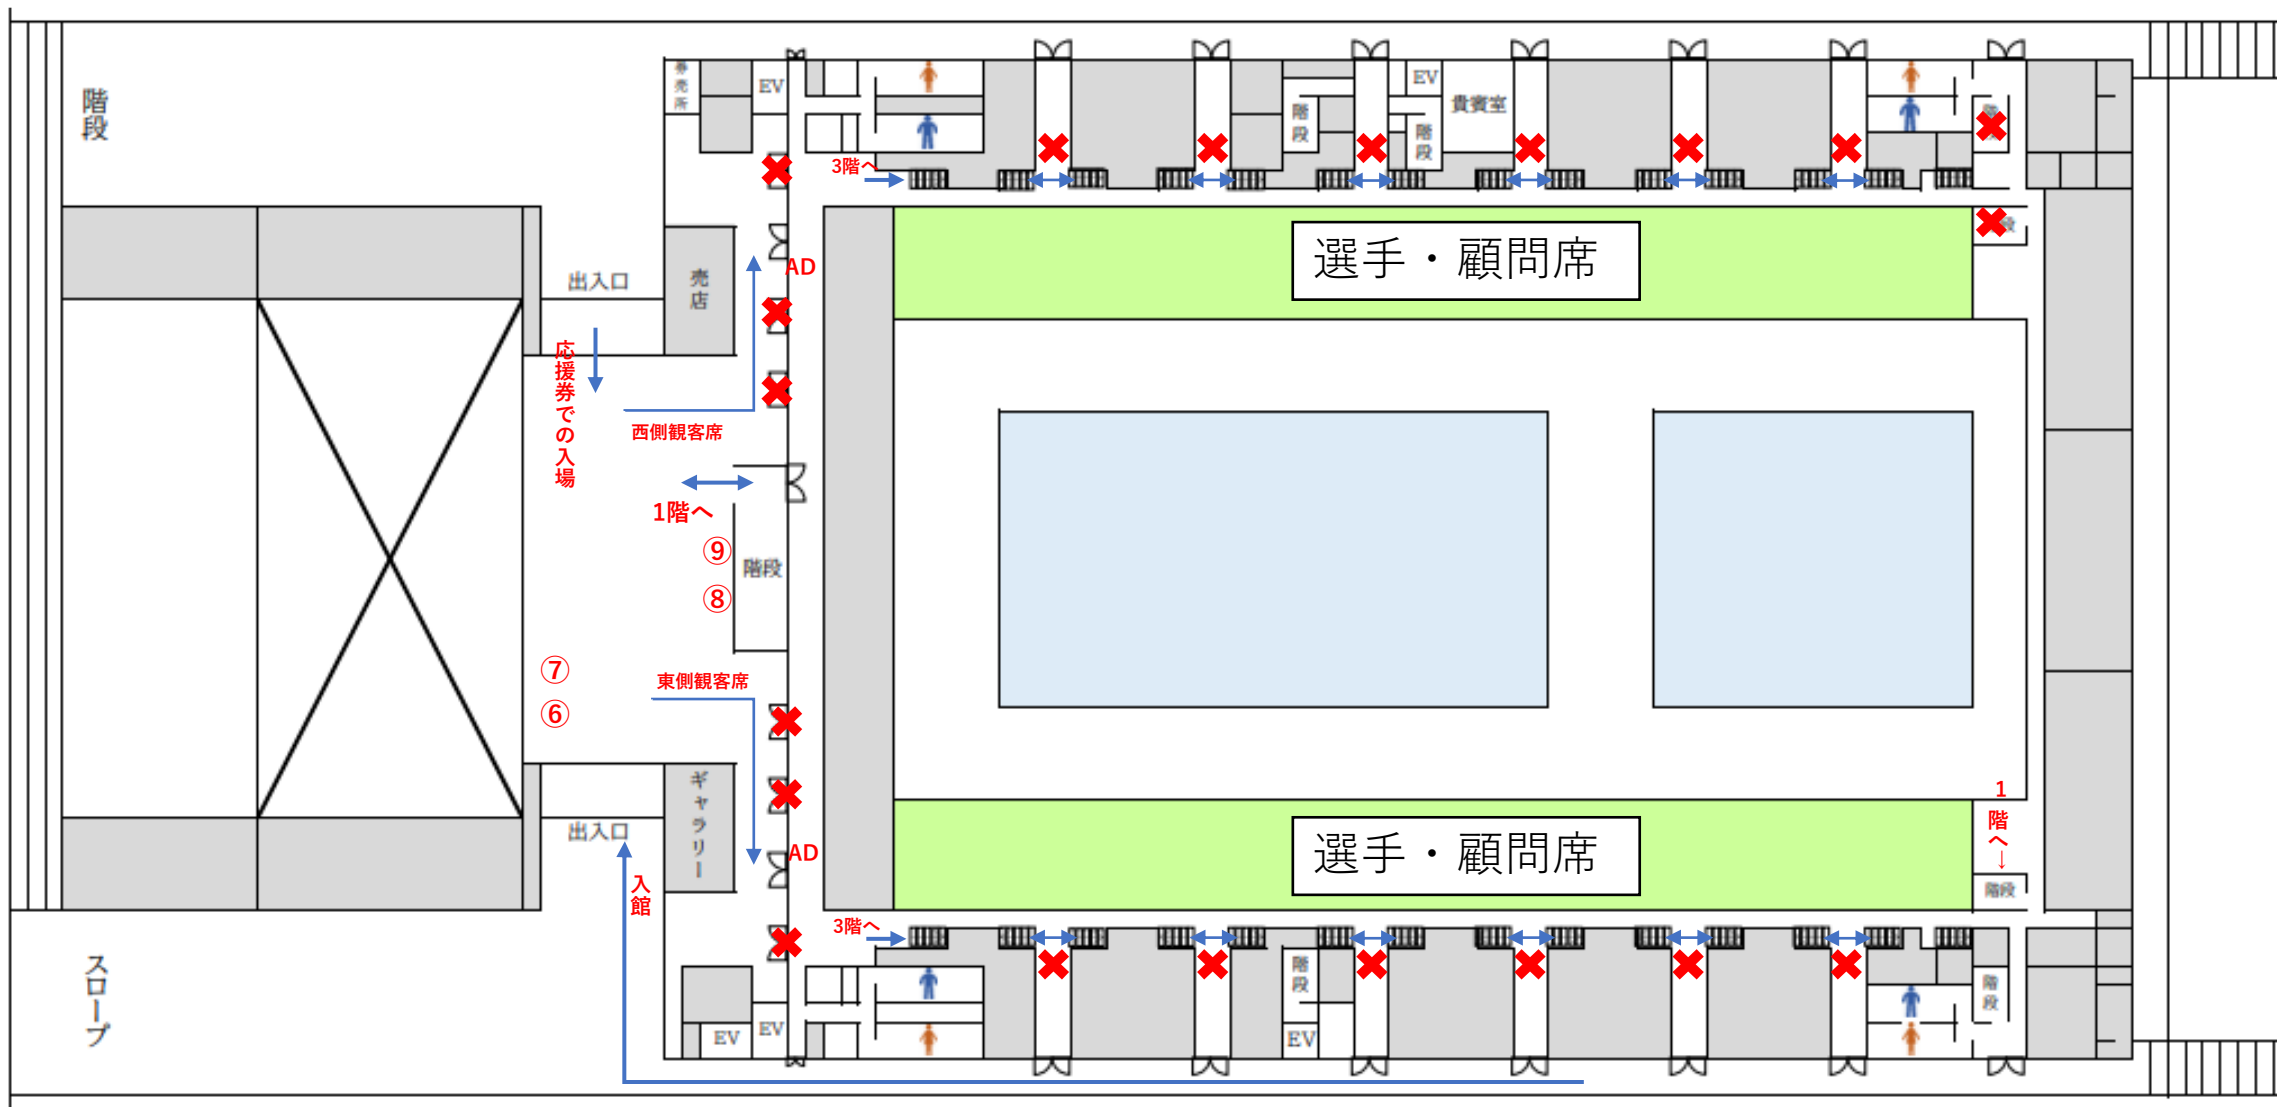

東京アクアティクスセンター館内図（1階）

動線について

プールサイド・招集場へ行くには

- (1) 2階電光掲示板裏の階段から男女更衣室を抜けて行く (2) 2階奥のダイビングプール側の階段を降りて行く

- ①  控え場所・スタンド → 招集場 → スタート台まで
- ②  レース後 → ダウン → 更衣室 → 控え場所・スタンド
アップ後 → 更衣室 → 控え場所・スタンド
- ③  控え場所・スタンド → 更衣室 → アップ
- ④  通行禁止・立入禁止
- ⑤ 棄権票・リレーオーダー受付 (リゾリューションデスク)

東京アクアティクスセンター館内図（2階）

- ⑥ 顧問受付（エントリー時購入プログラム配布）
- ⑦ プログラム・ADホルダー販売所
- ⑧ 忘れ物置き場 ⑨ 応援券引き換え場所

- AD：選手証・顧問入場証・選手外生徒証・コーチ証
保護者等入場証提示
- × 立入禁止

東京アクアティクスセンター館内図（3階）

東京アクアティクスセンター館内図 4階