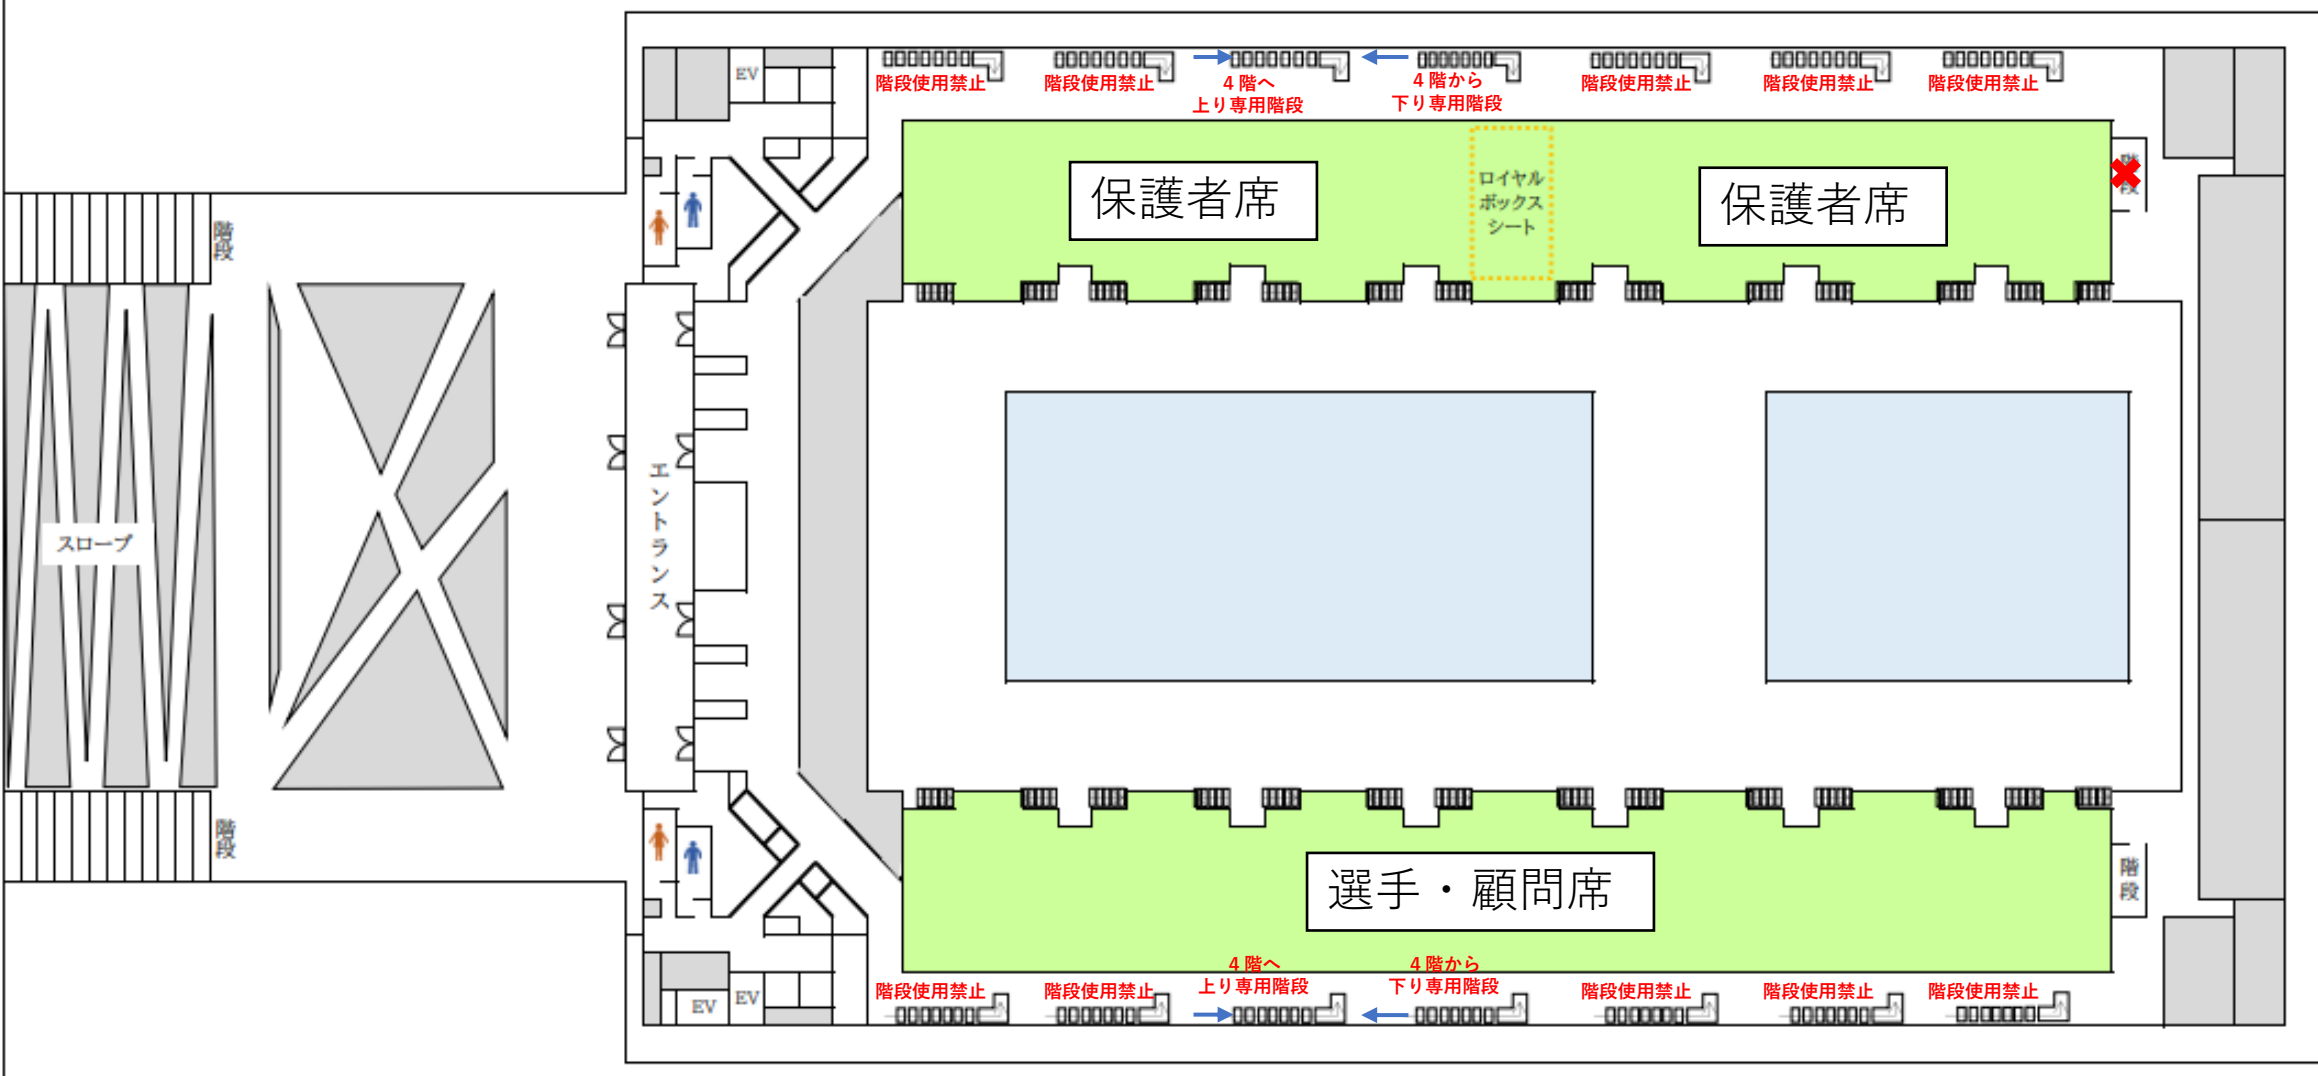

東京アクアティクスセンター館内図（1階）

動線について

プールサイド・招集場へ行くには

- (1) 2階電光掲示板裏の階段から男女更衣室を抜けて行く (2) 2階奥のダイビングプール側の階段を降りて行く

- ①  控え場所・スタンド → 招集場 → スタート台まで
- ②  レース後 → ダウン → 更衣室 → 控え場所・スタンド
アップ後 → 更衣室 → 控え場所・スタンド
- ③  控え場所・スタンド → 更衣室 → アップ
- ④  通行禁止・立入禁止
- ⑤ 棄権票・リレーオーダー受付 (リゾリューションデスク)

東京アクアティクスセンター館内図（2階）

- ⑥ 顧問受付（エントリー時購入プログラム配布）
- ⑦ プログラム・ADホルダー販売所
- ⑧ 忘れ物置き場 ⑨ 応援券引き換え場所

- AD：選手証・顧問入場証・選手外生徒証・コーチ証
保護者等入場証提示
- × 立入禁止

東京アクアティクスセンター館内図（3階）

東京アクアティクスセンター館内図 4階