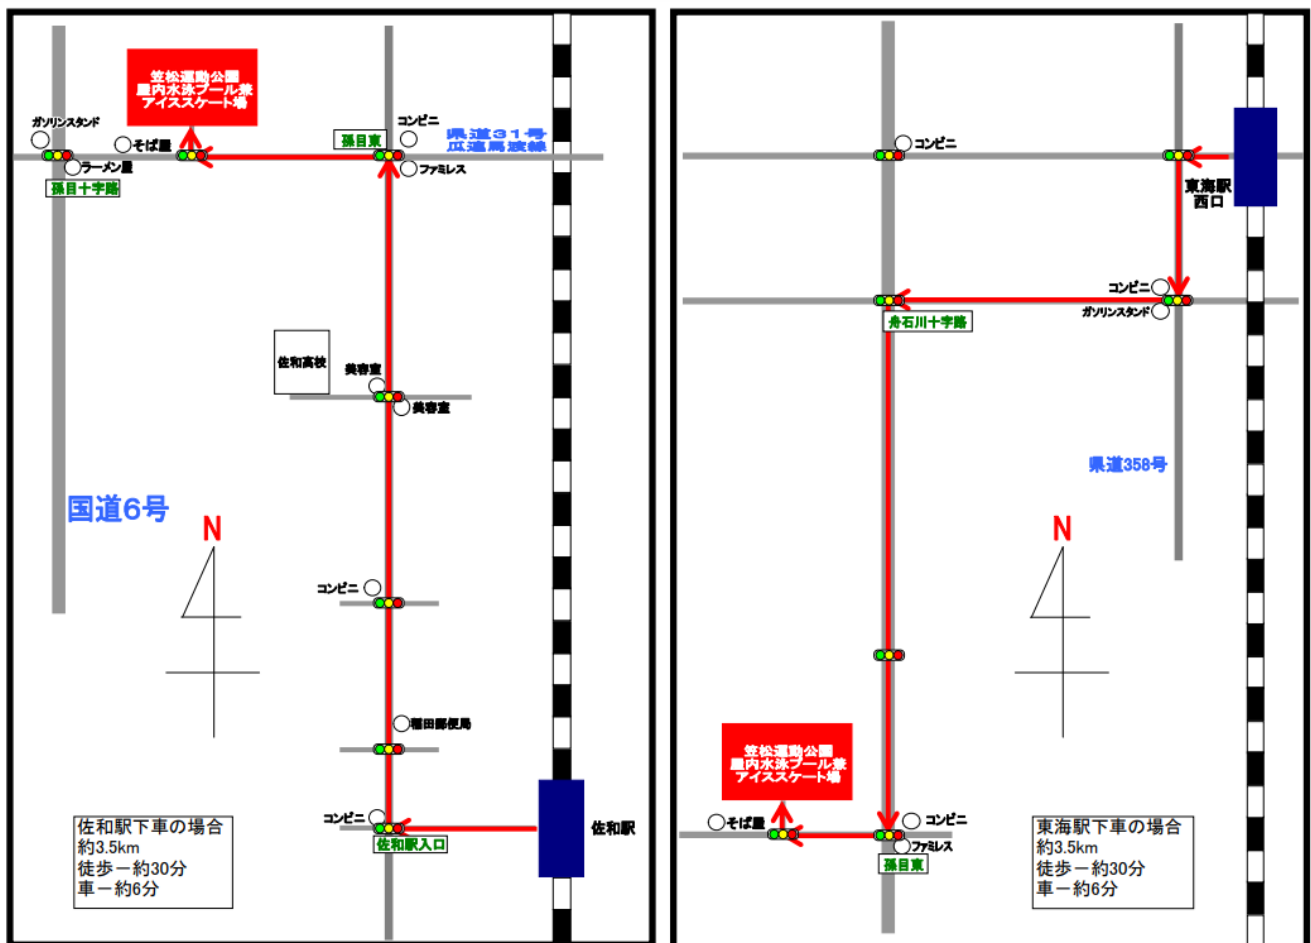

競泳・飛び込み会場について

会場

山新スイミングアリーナ

茨城県ひたちなか市大字佐和 2197-28

最寄り駅（JR 常磐線 佐和駅または東海駅）

・交通について

水戸駅から佐和駅または東海駅（JR 常磐線）

佐和駅から会場近くのバス停

佐和駅西口から 8:40 発（スマイルあおぞらバス）

（10:37 発）

徒歩の場合

駅よりタクシーを使う場合（おすすめ）

- 本大会のためにタクシーの数を増やしています。

タクシー会社

佐和駅	電話番号
グリーン交通なか常陽	029-228-3333 0120-47-5963
佐和タクシー	029-285-1321

東海駅	電話番号
さわやかタクシー	029-274-3232
サンタクシー	029-282-0377 0120-82-0377
常東タクシー	029-282-2595 0120-11-2595

駅名	距離	運賃
勝田駅	8.0km(約30分)	約3,000円
佐和駅	3.5km(約10分)	約1,500円
東海駅	3.5km(約10分)	約1,500円

水戸駅	12 km (約20分)	約4,800円
日立駅	21 km (約40分)	約8,200円

(NAVITIME調べ)

プールへのシャトルバス、バスの増便はございません。

水戸駅から会場近くのバス停（堤入口）に向かうバスは土曜・日曜・祝日はございません。