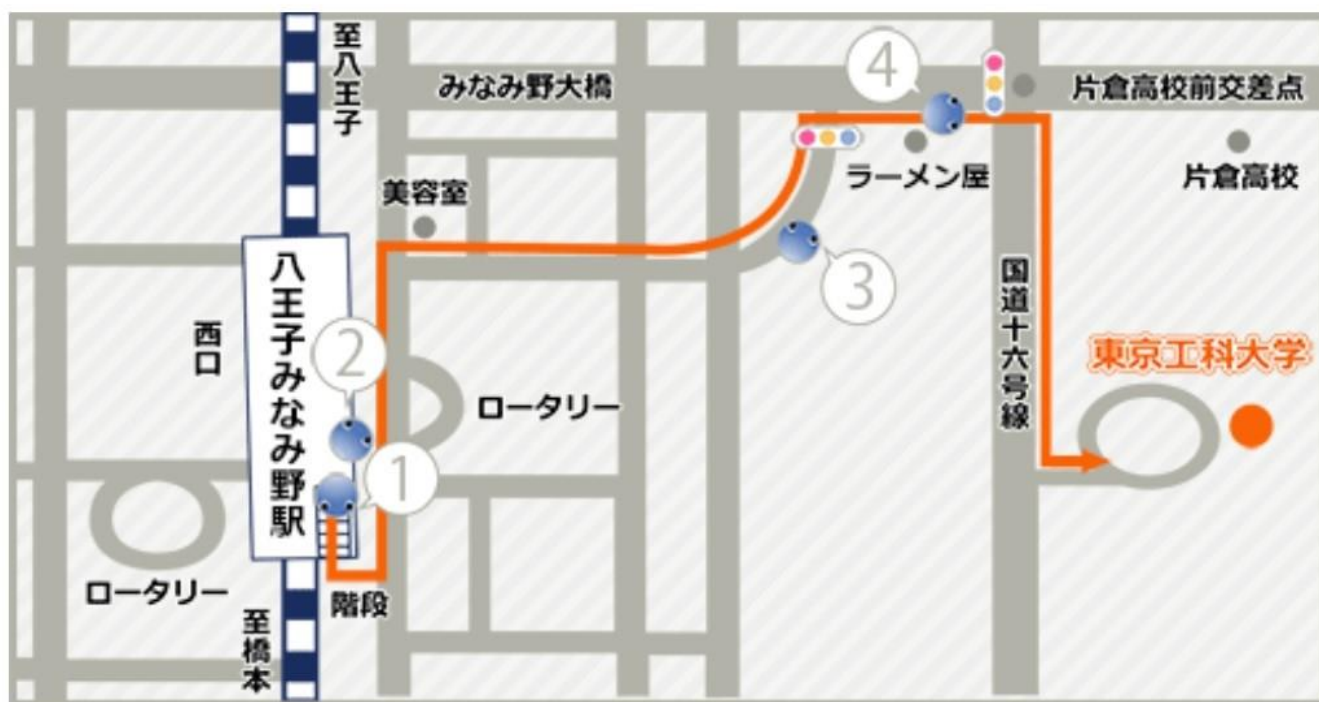

## 三多摩大会に出場する選手の皆さんへ

○最寄り駅から東京工科大学八王子キャンパスまでの行き方（東京工科大 HP 参照）

# 八王子みなみ野駅から徒歩でお越しの方へ

八王子みなみ野駅 [JR横浜線]改札正面左側のエレベーターまたは階段を降り下図の道順にしたがって本学へお越しくください。（徒歩約12分）

○東京工科大学正門からプールまでの行き方

必ずルールを守って会場まで来てください。

この大会の保護者観覧はできません。ご注意ください。

駐車場は使用できません。公共交通機関でお越しください。