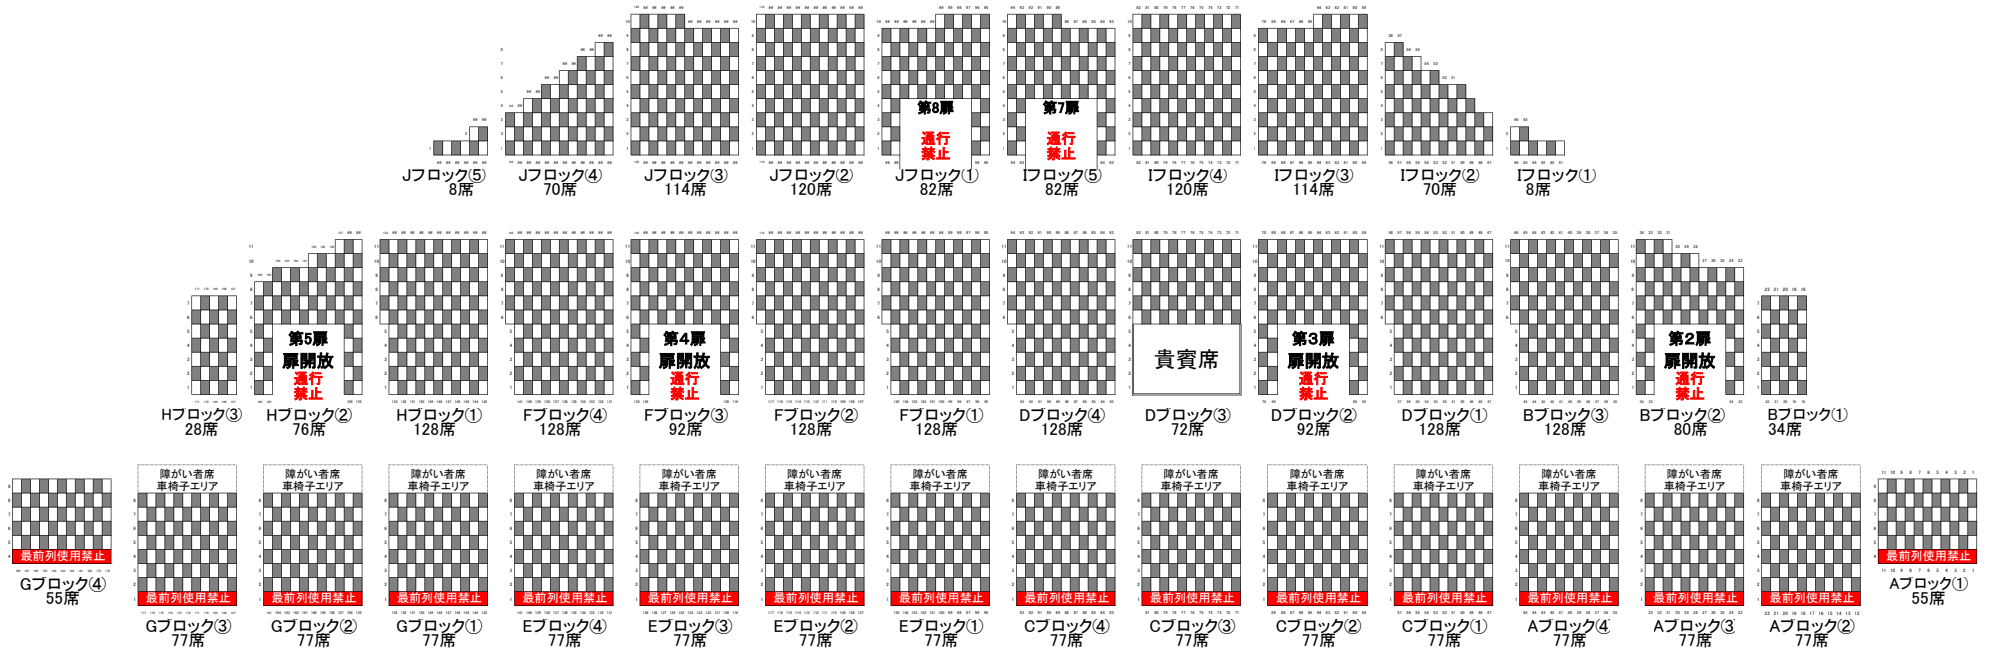

東京辰巳国際水泳場

(座席)

- ※ 最前列は危険防止の観点から、使用禁止
- ※ 第2・3・4・5扉は換気のため開放する。出入り禁止
- ※ 座席の背もたれ部分に赤色テープが貼られている座席も使用可能